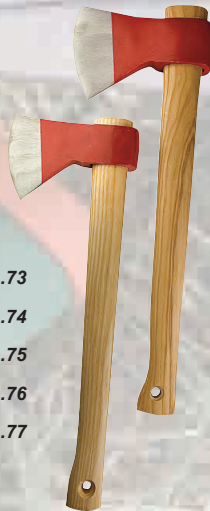

7,75 € Ref. 11.82

ALTUNA

SERRUCHO PODA **ALTUNA**

Serrucho profesional. Dentado japonés. Para madera verde y seca. Funda profesional rígida para acople a cinturón. Interior de empuñadura de aluminio. 330 mm.

19,30 € Ref. 11.78

SERRUCHO PODA PLEGABLE **ALTUNA**

Serrucho profesional. Dentado japonés. Para madera verde y seca. Interior de empuñadura de aluminio. 180 mm.

14,95 € Ref. 11.79

SERRUCHO PODA CORTE RECTO **ALTUNA**

Serrucho profesional. Dentado japonés. Para madera verde y seca. Funda profesional rígida para acople a cinturón. Interior de empuñadura de aluminio. 300 mm.

19,30 € Ref. 11.80

HACHA MOD. VIZCAINA **ALTUNA**