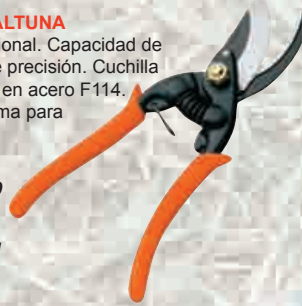

**TIJERA PODAR 7000 ALTUNA**

Tijera de 1 mano profesional. Longitud 21 cm. Capacidad de corte 23 mm. Mango de poliamida y fibra de vidrio. Gran ligereza y resistencia.

38,35 € Ref. 11.59

TIJERA PODAR 0751 ALTUNA

Tijera de 1 mano profesional. Capacidad de corte 25 mm. Afilado de precisión. Cuchilla y entrecuchilla forjadas en acero F114. provista de topes de goma para amortiguación.

Longitud 20 cm.

33,77 € Ref. 11.60

Longitud 23 cm.

34,25 € Ref. 11.61

**TIJERA PODAR 4000 ALTUNA**

Tijera de 1 mano profesional. Longitud 23 cm. Capacidad de corte 25 mm. Cuchilla de acero cromo vanadio. Contracuchilla forjada. Empuñadura ergonómica. Provista de topes de amortiguación.